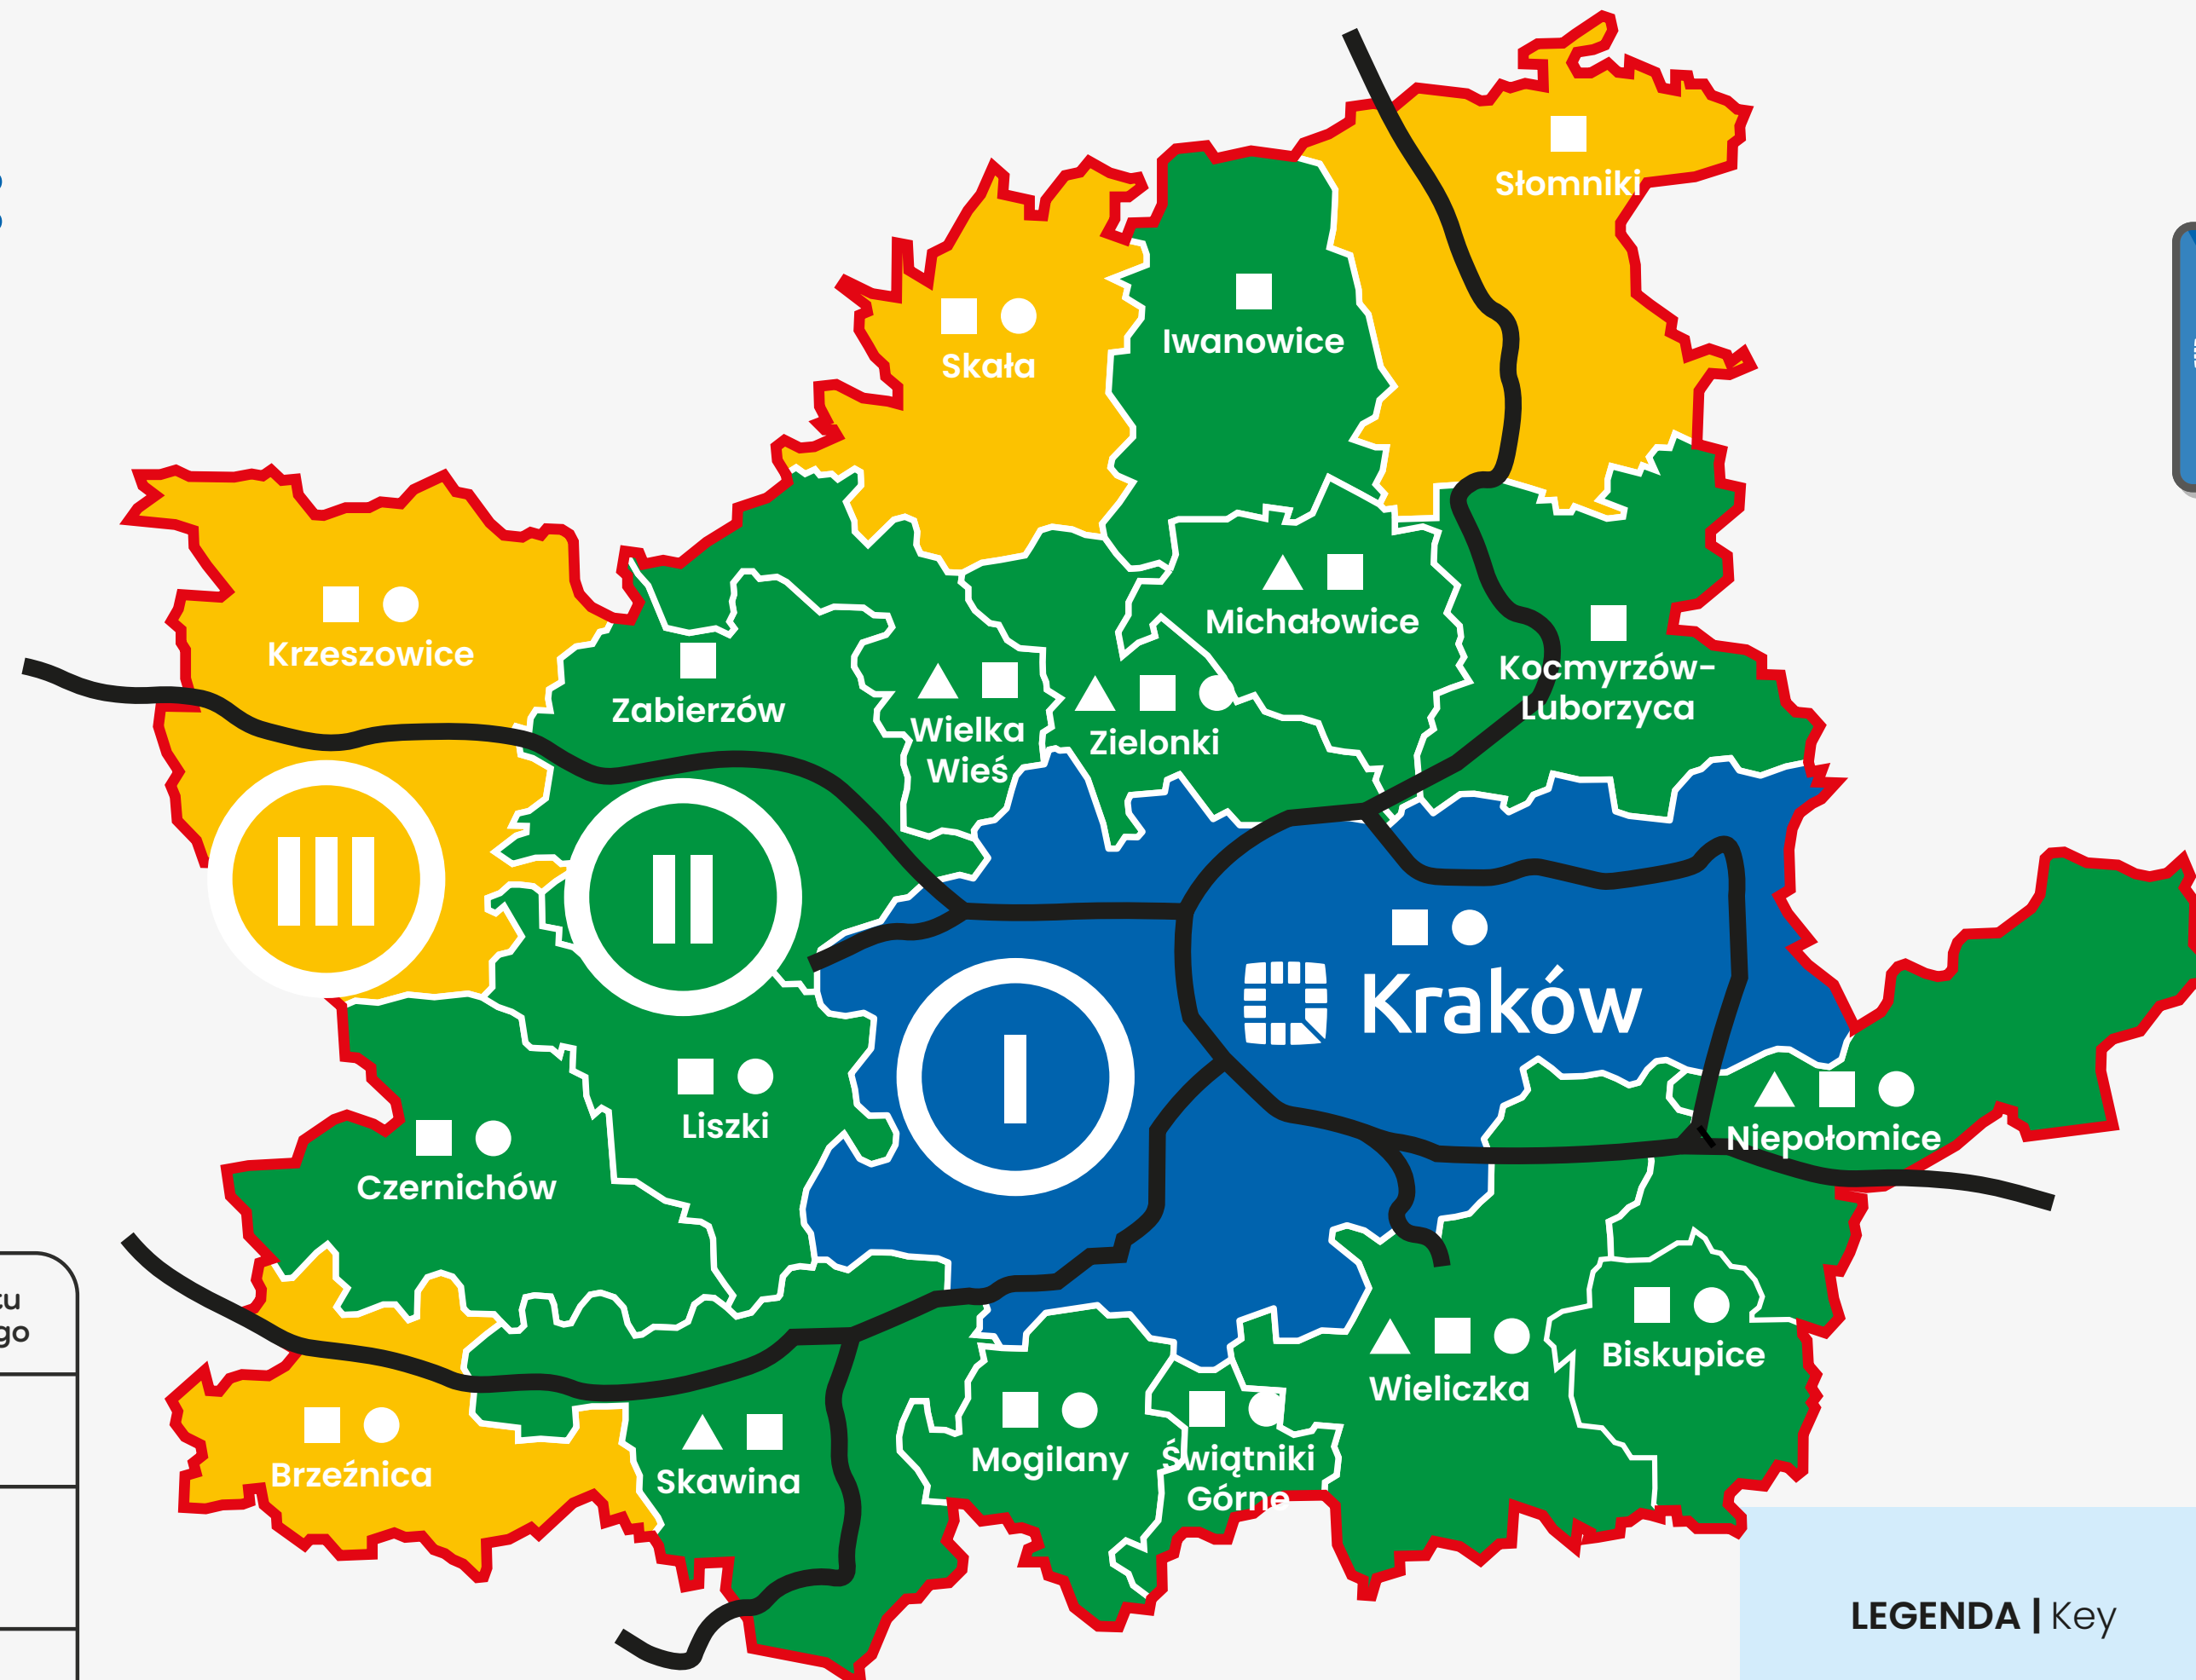

# Bilet Metropolitalny:

## Bilety okresowe

Strefa I	159 zł
Strefa II	109 zł
Strefa III	109 zł
Strefa I i II	169 zł
Strefa II i III	169 zł
Strefa I, II i III	199 zł

## Bilety krótkookresowe

Rodzaj oferty	Obszar obowiązywania	Cena biletu normalnego
24h	Strefa I	22 zł
24h	Strefa I, II i III (bez lotniska)	30 zł
24h	Strefa I, II i III	50 zł

Bilety uprawniają do podróżowania pociągami Kolei Małopolskich, Kolei Śląskich i Polregio, autobusami i tramwajami Komunikacji Miejskiej w Krakowie, autobusami organizowanymi przez Województwo Małopolskie oraz gminy: Michałowice, Niepołomice, Skawina, Wieliczka (Wielicka Komunikacja Miejska), Wielka Wieś i Zielonki.